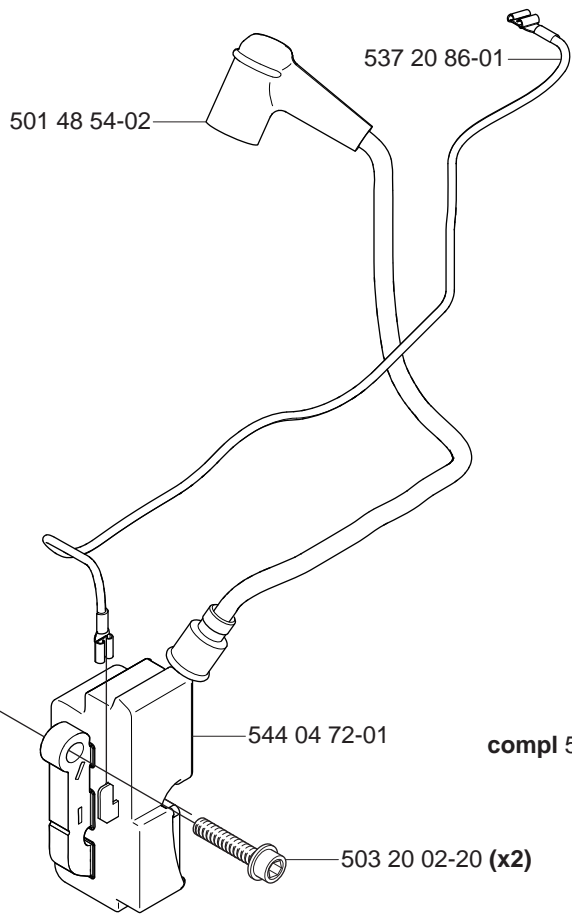

575 XP

570

575 XP EPA

570 EPA

Spare parts

Ersatzteile

Pièces détachées

Reserve onderdelen

Repuestos

Reservdelar

A

*compl 537 33 10-01 WA

A

***compl 537 03 35-01 Std**

B

****compl 537 03 62-05 (3/8"x7T)**
****compl 537 03 62-06 (3/8"x8T)**

C

*compl 537 20 29-02

D

compl 537 20 96-01

E *compl 537 21 25-01

503 98 74-01*

E *compl 537 21 25-02

503 98 74-01*

F

H

*compl 537 25 41-02 575XP

J

*compl 537 20 59-01
*compl 537 20 89-01 WA

L

M *compl 537 20 93-04

*compl 537 20 93-02